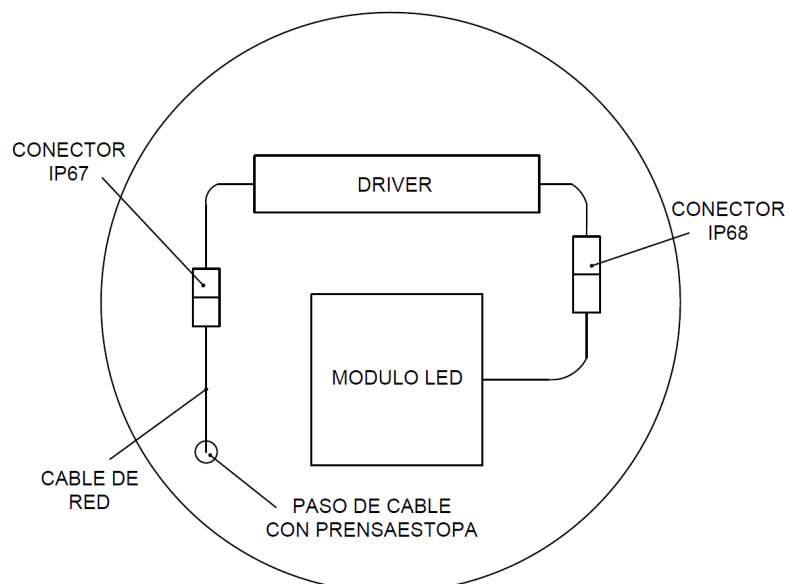

COSMOS PARQUE 30W

Características

- Larga vida útil.
- Alta eficiencia lumínica
- IP 67
- Amplio grado de aplicabilidad
- IK10

Aplicaciones

- Áreas Viales
- Parques
- Plazas

Módulo RET-30W

Dimensiones

TAMAÑO	815 x Ø 585 mm
---------------	----------------

MODULO RET-30W

Unit: mm
Tolerance: ±2.0mm

TAMAÑO	115x89x48(mm)
PESO	0.36±0.03 (kg)

Especificaciones Técnicas del Producto

POTENCIA	30W
MODELO	CPA-30W
LUMENES	4.050lm
TIPO DE LED	LUMILEDS LUXEON TLEDs, 9pcs EN SERIE
EFICIENCIA LUMINICA	95/135lm/W
COLOR	Silver
TEMPERATURA DE FUNCIONAMIENTO	-40°C a +50°C
CCT	3000K WW/4100K NW/5000K DM/5700K CW
CRI	70
VIDA ÚTIL	50.000 horas a 25°C
VOLTAJE	100-277VAC/50-60HZ
DRIVER	UL
REGULABLE	NO
SENSOR	Disponible
ÁNGULO DE APERTURA	120°
IK	09
IP	66/68
PF	>0,95
GARANTÍA	3/5 años