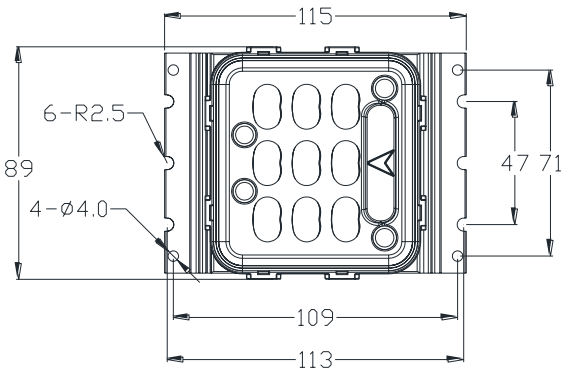

COSMOS PARQUE 30W

Características

- Larga vida útil.
- Alta eficiencia lumínica
- IP 67
- Amplio grado de aplicabilidad
- IK10

Aplicaciones

- Áreas Viales
- Parques
- Plazas

Módulo RET-30W

Dimensiones

TAMAÑO	815 x Ø 585 mm
---------------	----------------

MODULO RET-30W

Unit: mm
Tolerance: ±2.0mm

TAMAÑO	115x89x48(mm)
PESO	0.36±0.03 (kg)

Especificaciones Técnicas del Producto

POTENCIA	30W
MODELO	CPA-30W
LUMENES	4.050lm
TIPO DE LED	LUMILEDS LUXEON TLEDs, 9pcs EN SERIE
EFICIENCIA LUMINICA	95/135lm/W
COLOR	Silver
TEMPERATURA DE FUNCIONAMIENTO	-40°C a +50°C
CCT	3000K WW/4100K NW/5000K DM/5700K CW
CRI	70
VIDA ÚTIL	50.000 horas a 25°C
VOLTAJE	100-277VAC/50-60HZ
DRIVER	UL
REGULABLE	NO
SENSOR	Disponible
ÁNGULO DE APERTURA	120°
IK	09
IP	66/68
PF	>0,95
GARANTÍA	3/5 años