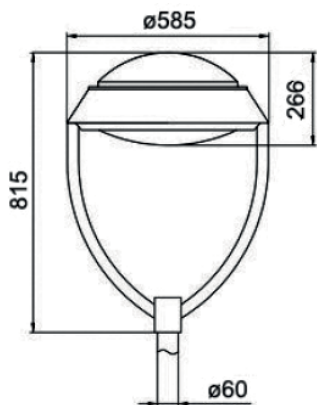

COSMOS PARQUE 30W

Características

- Larga vida útil.
- Alta eficiencia lumínica
- IP 67
- Amplio grado de aplicabilidad
- IK10

Aplicaciones

- Áreas Viales
- Parques
- Plazas

Módulo RET-30W

Dimensiones

TAMAÑO	815 x Ø 585 mm
---------------	----------------

MODULO RET-30W

Unit: mm
Tolerance: ±2.0mm

TAMAÑO	115x89x48(mm)
PESO	0.36±0.03 (kg)

Especificaciones Técnicas del Producto

POTENCIA	30W
MODELO	CPA-30W
LUMENES	4.050lm
TIPO DE LED	LUMILEDS LUXEON TLEDs, 9pcs EN SERIE
EFICIENCIA LUMINICA	95/135lm/W
COLOR	Silver
TEMPERATURA DE FUNCIONAMIENTO	-40°C a +50°C
CCT	3000K WW/4100K NW/5000K DM/5700K CW
CRI	70
VIDA ÚTIL	50.000 horas a 25°C
VOLTAJE	100-277VAC/50-60HZ
DRIVER	UL
REGULABLE	NO
SENSOR	Disponible
ÁNGULO DE APERTURA	120°
IK	09
IP	66/68
PF	>0,95
GARANTÍA	3/5 años