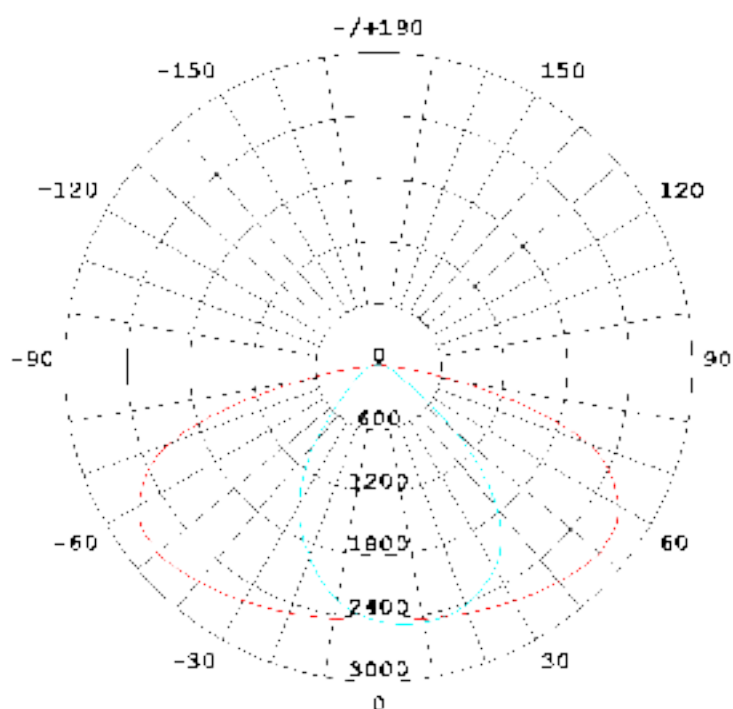

Distribución Intensidad Luminica

T1S2210

IESNA Type I Short

Información Embalaje

MODELO	CONTENIDO	PESO BRUTO
COSMOS PARQUE	1 PC/CTN	8 Kg

POESSA, S.A.

Avda. Cervantes, 35 - C.P. 48970 Basauri - Bizkaia (España)

Tel +84 94 671 30 00

www.poessa.com