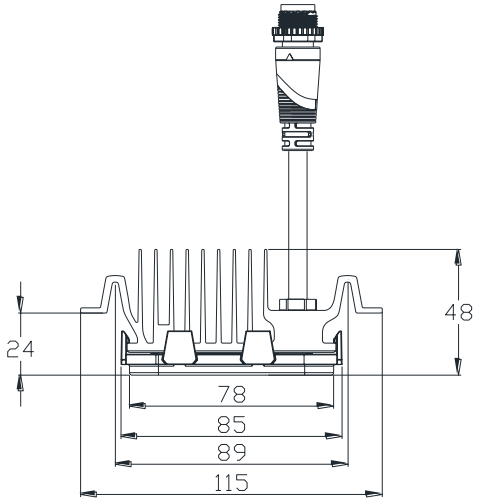

COSMOS PARQUE 30W

Características

- Larga vida útil.
- Alta eficiencia lumínica
- IP 67
- Amplio grado de aplicabilidad
- IK10

Aplicaciones

- Áreas Viales
- Parques
- Plazas

Módulo RET-30W

Dimensiones

TAMAÑO	815 x Ø 585 mm
---------------	----------------

MODULO RET-30W

Unit: mm
Tolerance: ±2.0mm

TAMAÑO	115x89x48(mm)
PESO	0.36±0.03 (kg)

Especificaciones Técnicas del Producto

POTENCIA	30W
MODELO	CPA-30W
LUMENES	4.050lm
TIPO DE LED	LUMILEDS LUXEON TLEDs, 9pcs EN SERIE
EFICIENCIA LUMINICA	95/135lm/W
COLOR	Silver
TEMPERATURA DE FUNCIONAMIENTO	-40°C a +50°C
CCT	3000K WW/4100K NW/5000K DM/5700K CW
CRI	70
VIDA ÚTIL	50.000 horas a 25°C
VOLTAJE	100-277VAC/50-60HZ
DRIVER	UL
REGULABLE	NO
SENSOR	Disponible
ÁNGULO DE APERTURA	120°
IK	09
IP	66/68
PF	>0,95
GARANTÍA	3/5 años